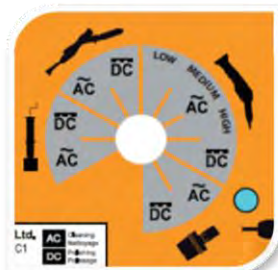

Surfox-T -ja Surfox-H -elektrolyytit yhdistettynä Surfoxin hiilikuituharjan kanssa takaavat huomattavasti paremman sähkönjohtavuuden kuin muut aikaisemmin käytetyt kontaktipinnat.

Hiilikuituharjalla pääsee kätevästi myös hyvin pieniin sopukoihin sekä sisäkulmiin.

Hiilikuituharja sopii Surfoxin 203-laitemalliin sekä Surfoxin Mini-malleihin. Tulossa myös Surfoxin 204-laitemalliin.

Hiilikuituharjoja käytetään minikolvin kanssa. Minikolvi sopii kaikkiin Surfoxin 203- ja 204-laitemalleihin sekä Mini-malleihin.

Harjan käyttö - Koneen asetukset

SURFOX Mini

SURFOX 203 ja 204:
Vasemmanpuoleisin AC tai DC

Elektroninen kiillotus (DC) mahdollista vain Surfox-T -elektrolyytin kanssa.

SURFOX Grafiittiset kärkikappaleet

Tilausno: 54B009 Grafiittikärki

Tilausno: 54B043 Poli-huopa

XL-koko (10 kpl + O-rengas)

Suurempi grafiittinen kärkikappale sopii Surfoxin 204-laitemalliin. Kärkikappaleessa on suuri sähkönjohtavuus (enint. 15 A) ja se kestää pitkäikäisenä materiaalina kovaakin kulutusta.