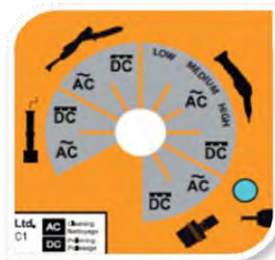

Surfox-T -ja Surfox-H -elektrolyytit yhdistettynä Surfoxin hiilikuituharjan kanssa takaavat huomattavasti paremman sähkönjohtavuuden kuin muut aikaisemmin käytetyt kontaktipinnat.

Hiilikuituharjalla pääsee kätevästi myös hyvin pieniin sopukoihin sekä sisäkulmiin.

Harjan käyttö - Koneen asetukset

SURFOX Mini

SURFOX 203 ja 204:
Vasemmanpuoleisin AC tai DC

Elektroninen kiillotus (DC) mahdollista vain Surfox-T -elektrolyytin kanssa.

SURFOX Grafiittiset kärkikappaleet

Tilausno: 54B009 Grafiittikärki

Tilausno: 54B043 Poli-huopa

XL-koko (10 kpl + O-rengas)

Suurempi grafiittinen kärkikappale sopii Surfoxin 204-laitemalliin. Kärkikappaleessa on suuri sähkönjohtavuus (enint. 15 A) ja se kestää pitkäikäisenä materiaalina kovaakin kulutusta.

Kärkikappale sopii erinomaisesti etenkin suurille pinnoille, kuten suurien hitsattujen alojen sekä oksidikerrosten puhdistukseen.

Harjan käyttö - Koneen asetukset

SURFOX 204:
Oikeanpuoleisin AC tai DC